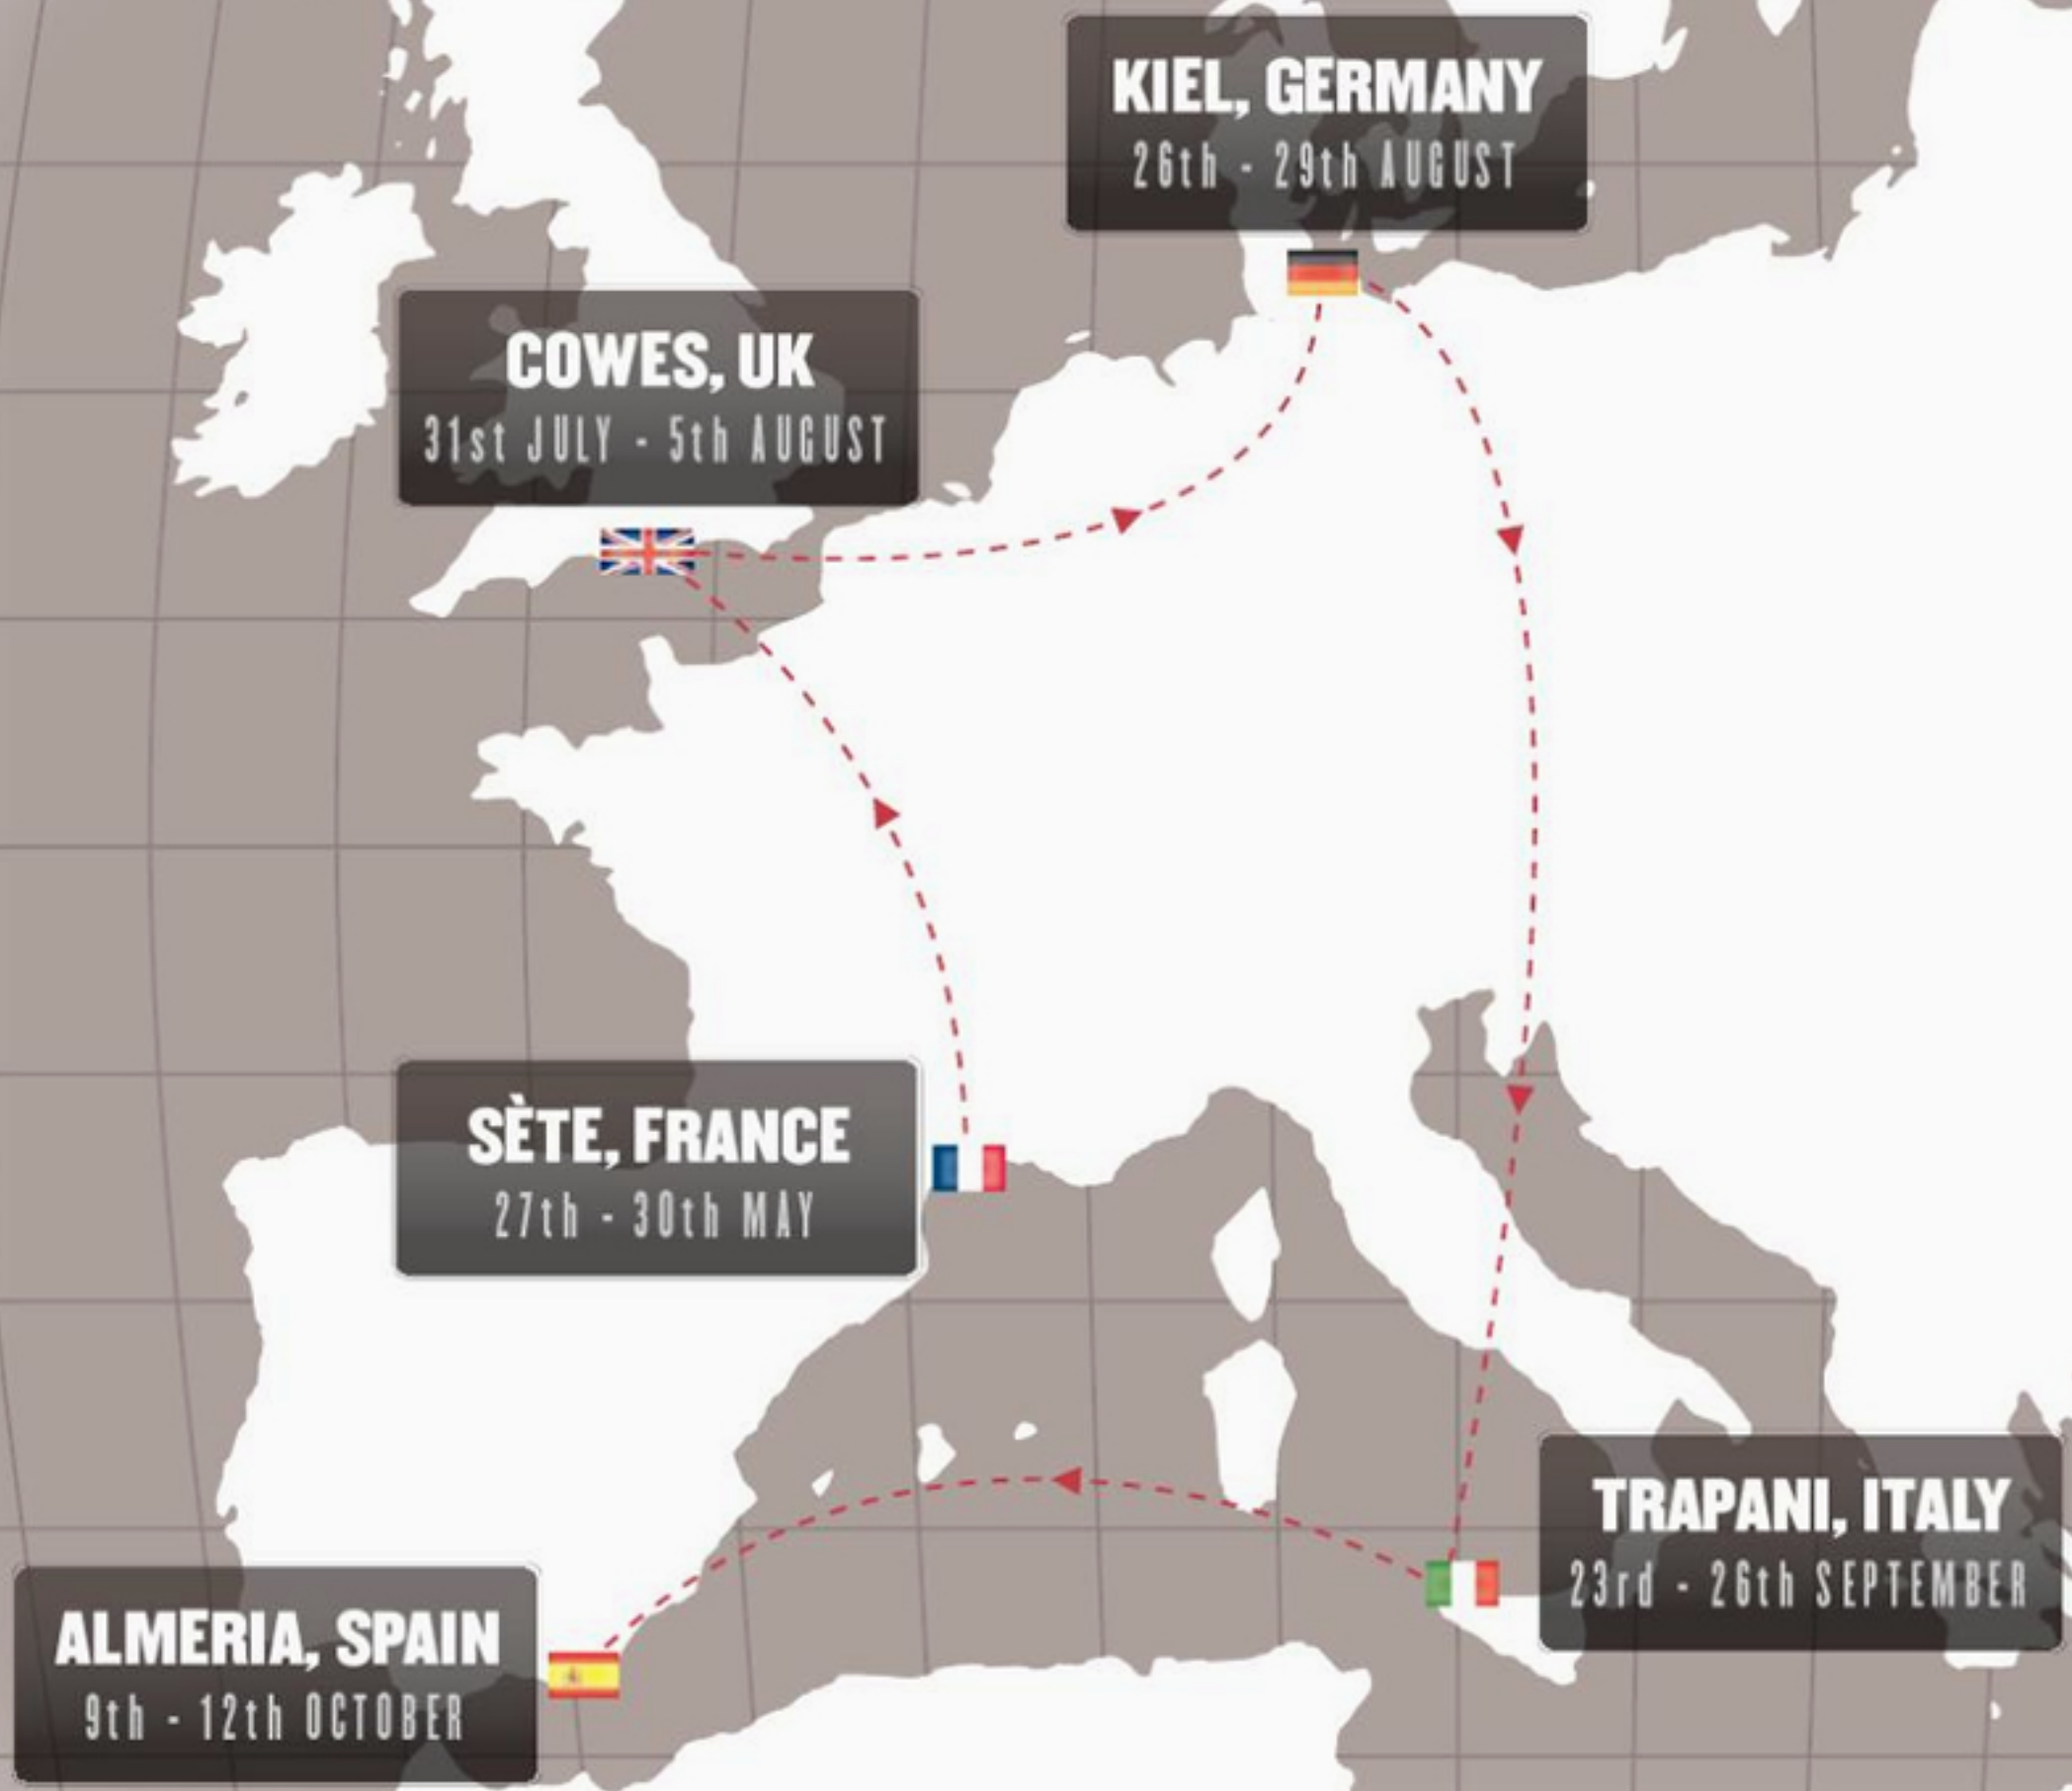

EXTREME SAILING SERIES EURO

2010

www.extremesailingseries.com

sète

KIEL SAILING CITY

Trapani

Andalucía

JUNTA DE ANDALUCIA